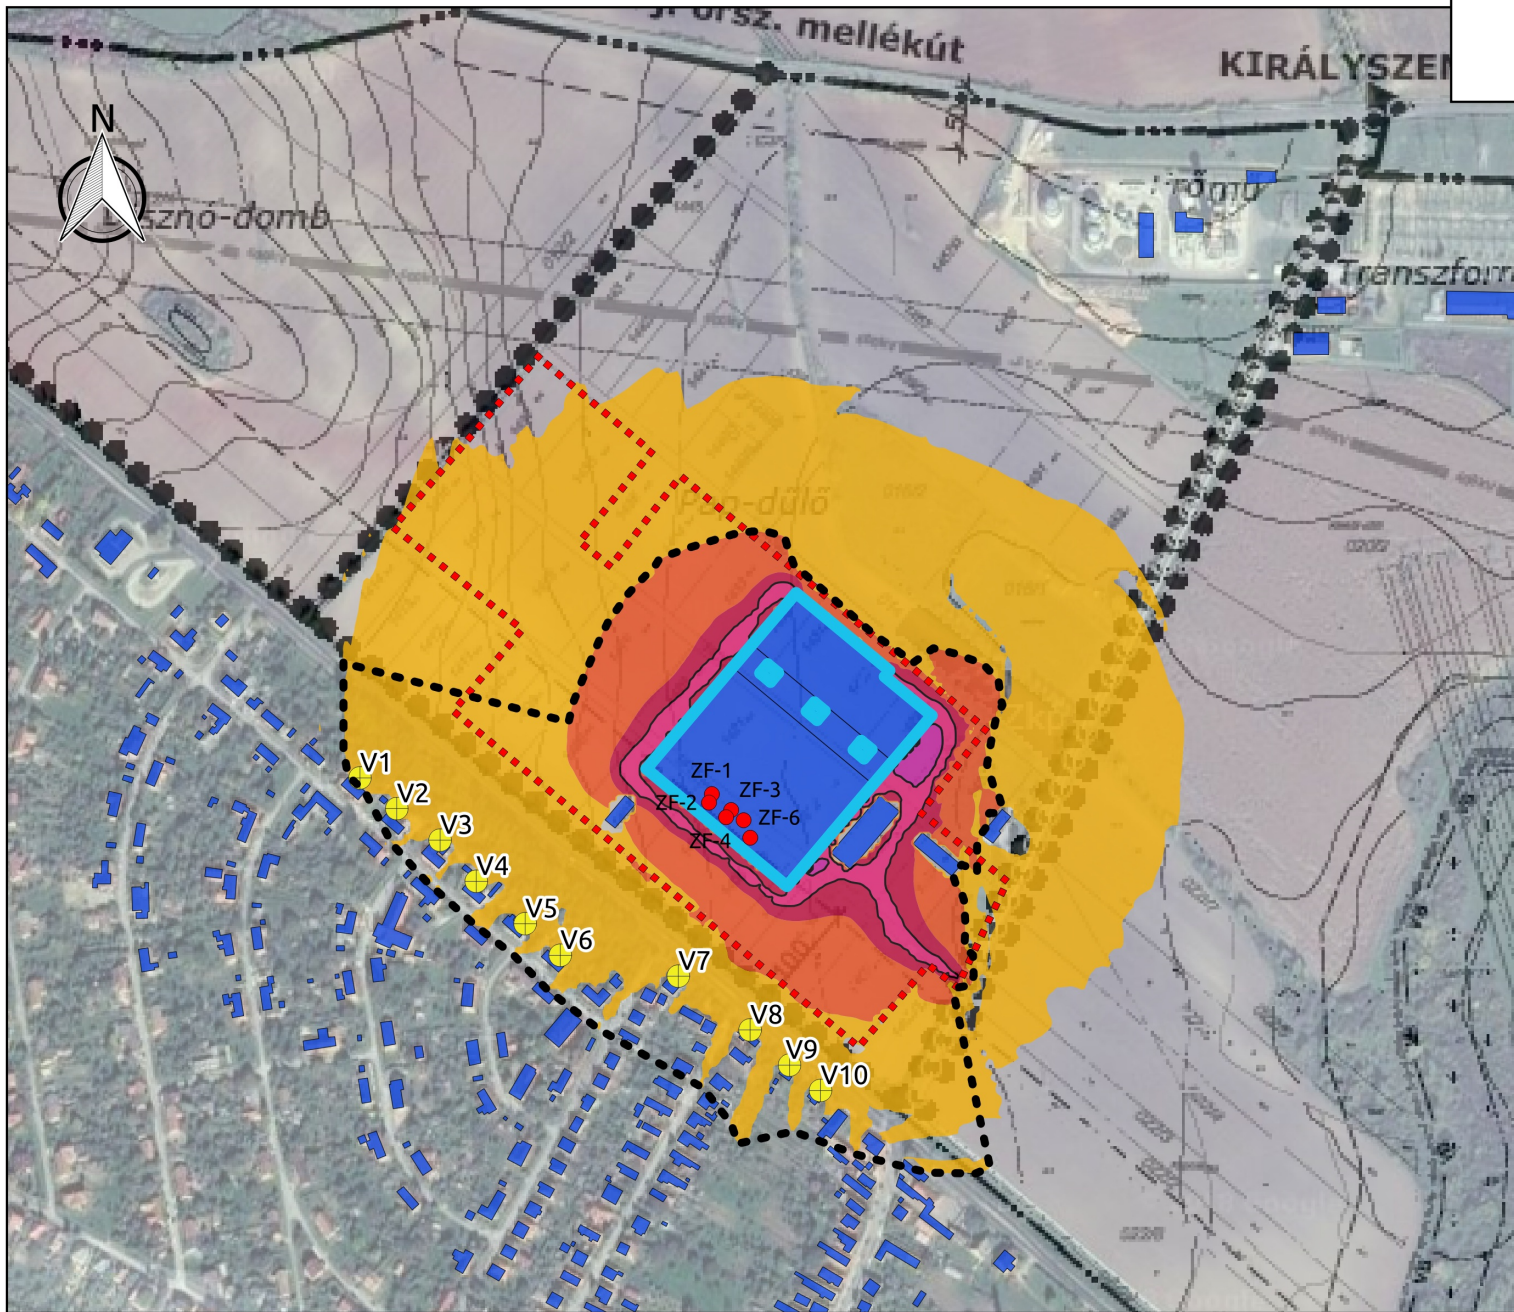

# Nappali zajszintek és zajvédelmi hatásterület

Termelés-Logistic-Centrum Kft.  
Tervezett telephely  
Litér

## Jelmagyarázat:

- ..... Tervezett telephely határa
- ⊕ Vizsgálati pontok
- Pontszerű zajforrások
- Homlokzati források
- Zajvédelmi hatásterület