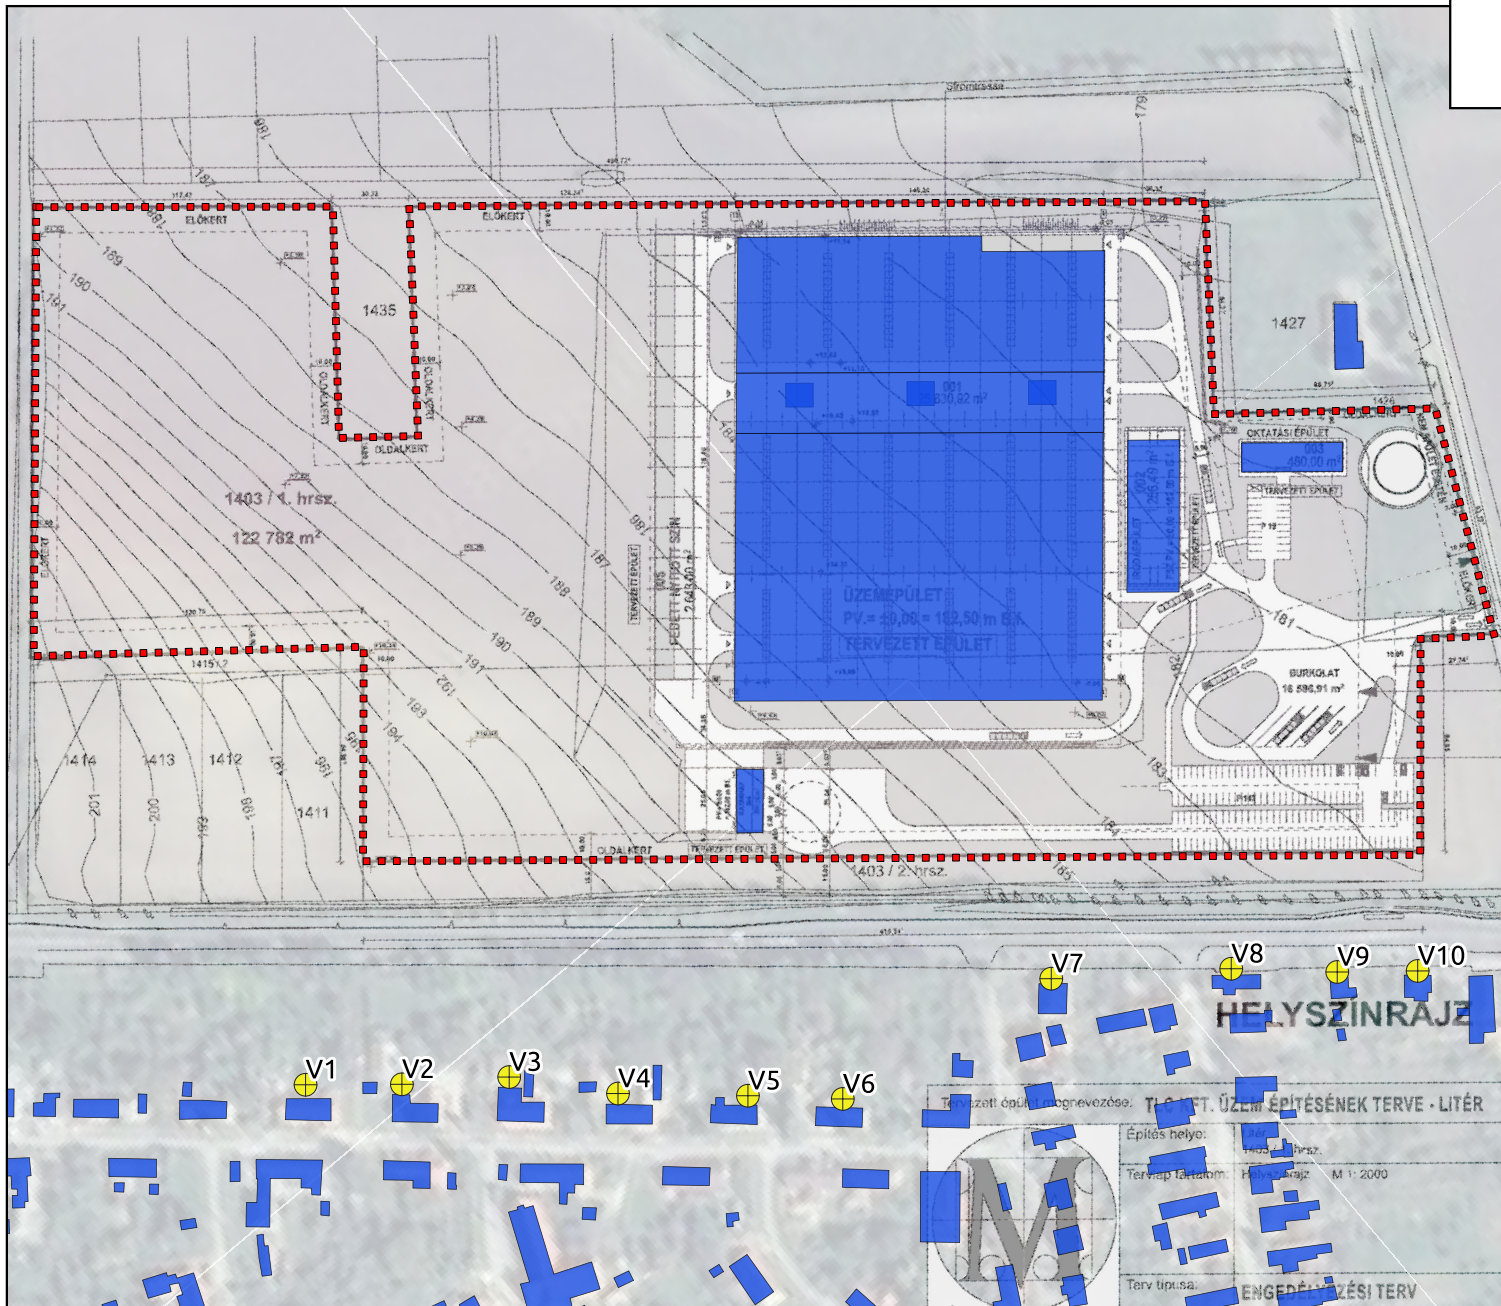

Részletes helyszínrajz

Termelés-Logistic-Centrum Kft.
Tervezett telephely
Litér

Jelmagyarázat:

--- Tervezett telephely határa

⊕ Vizsgálati pontok

Épületek

■ épület

Helyszínrajz

Műholdfelvétel