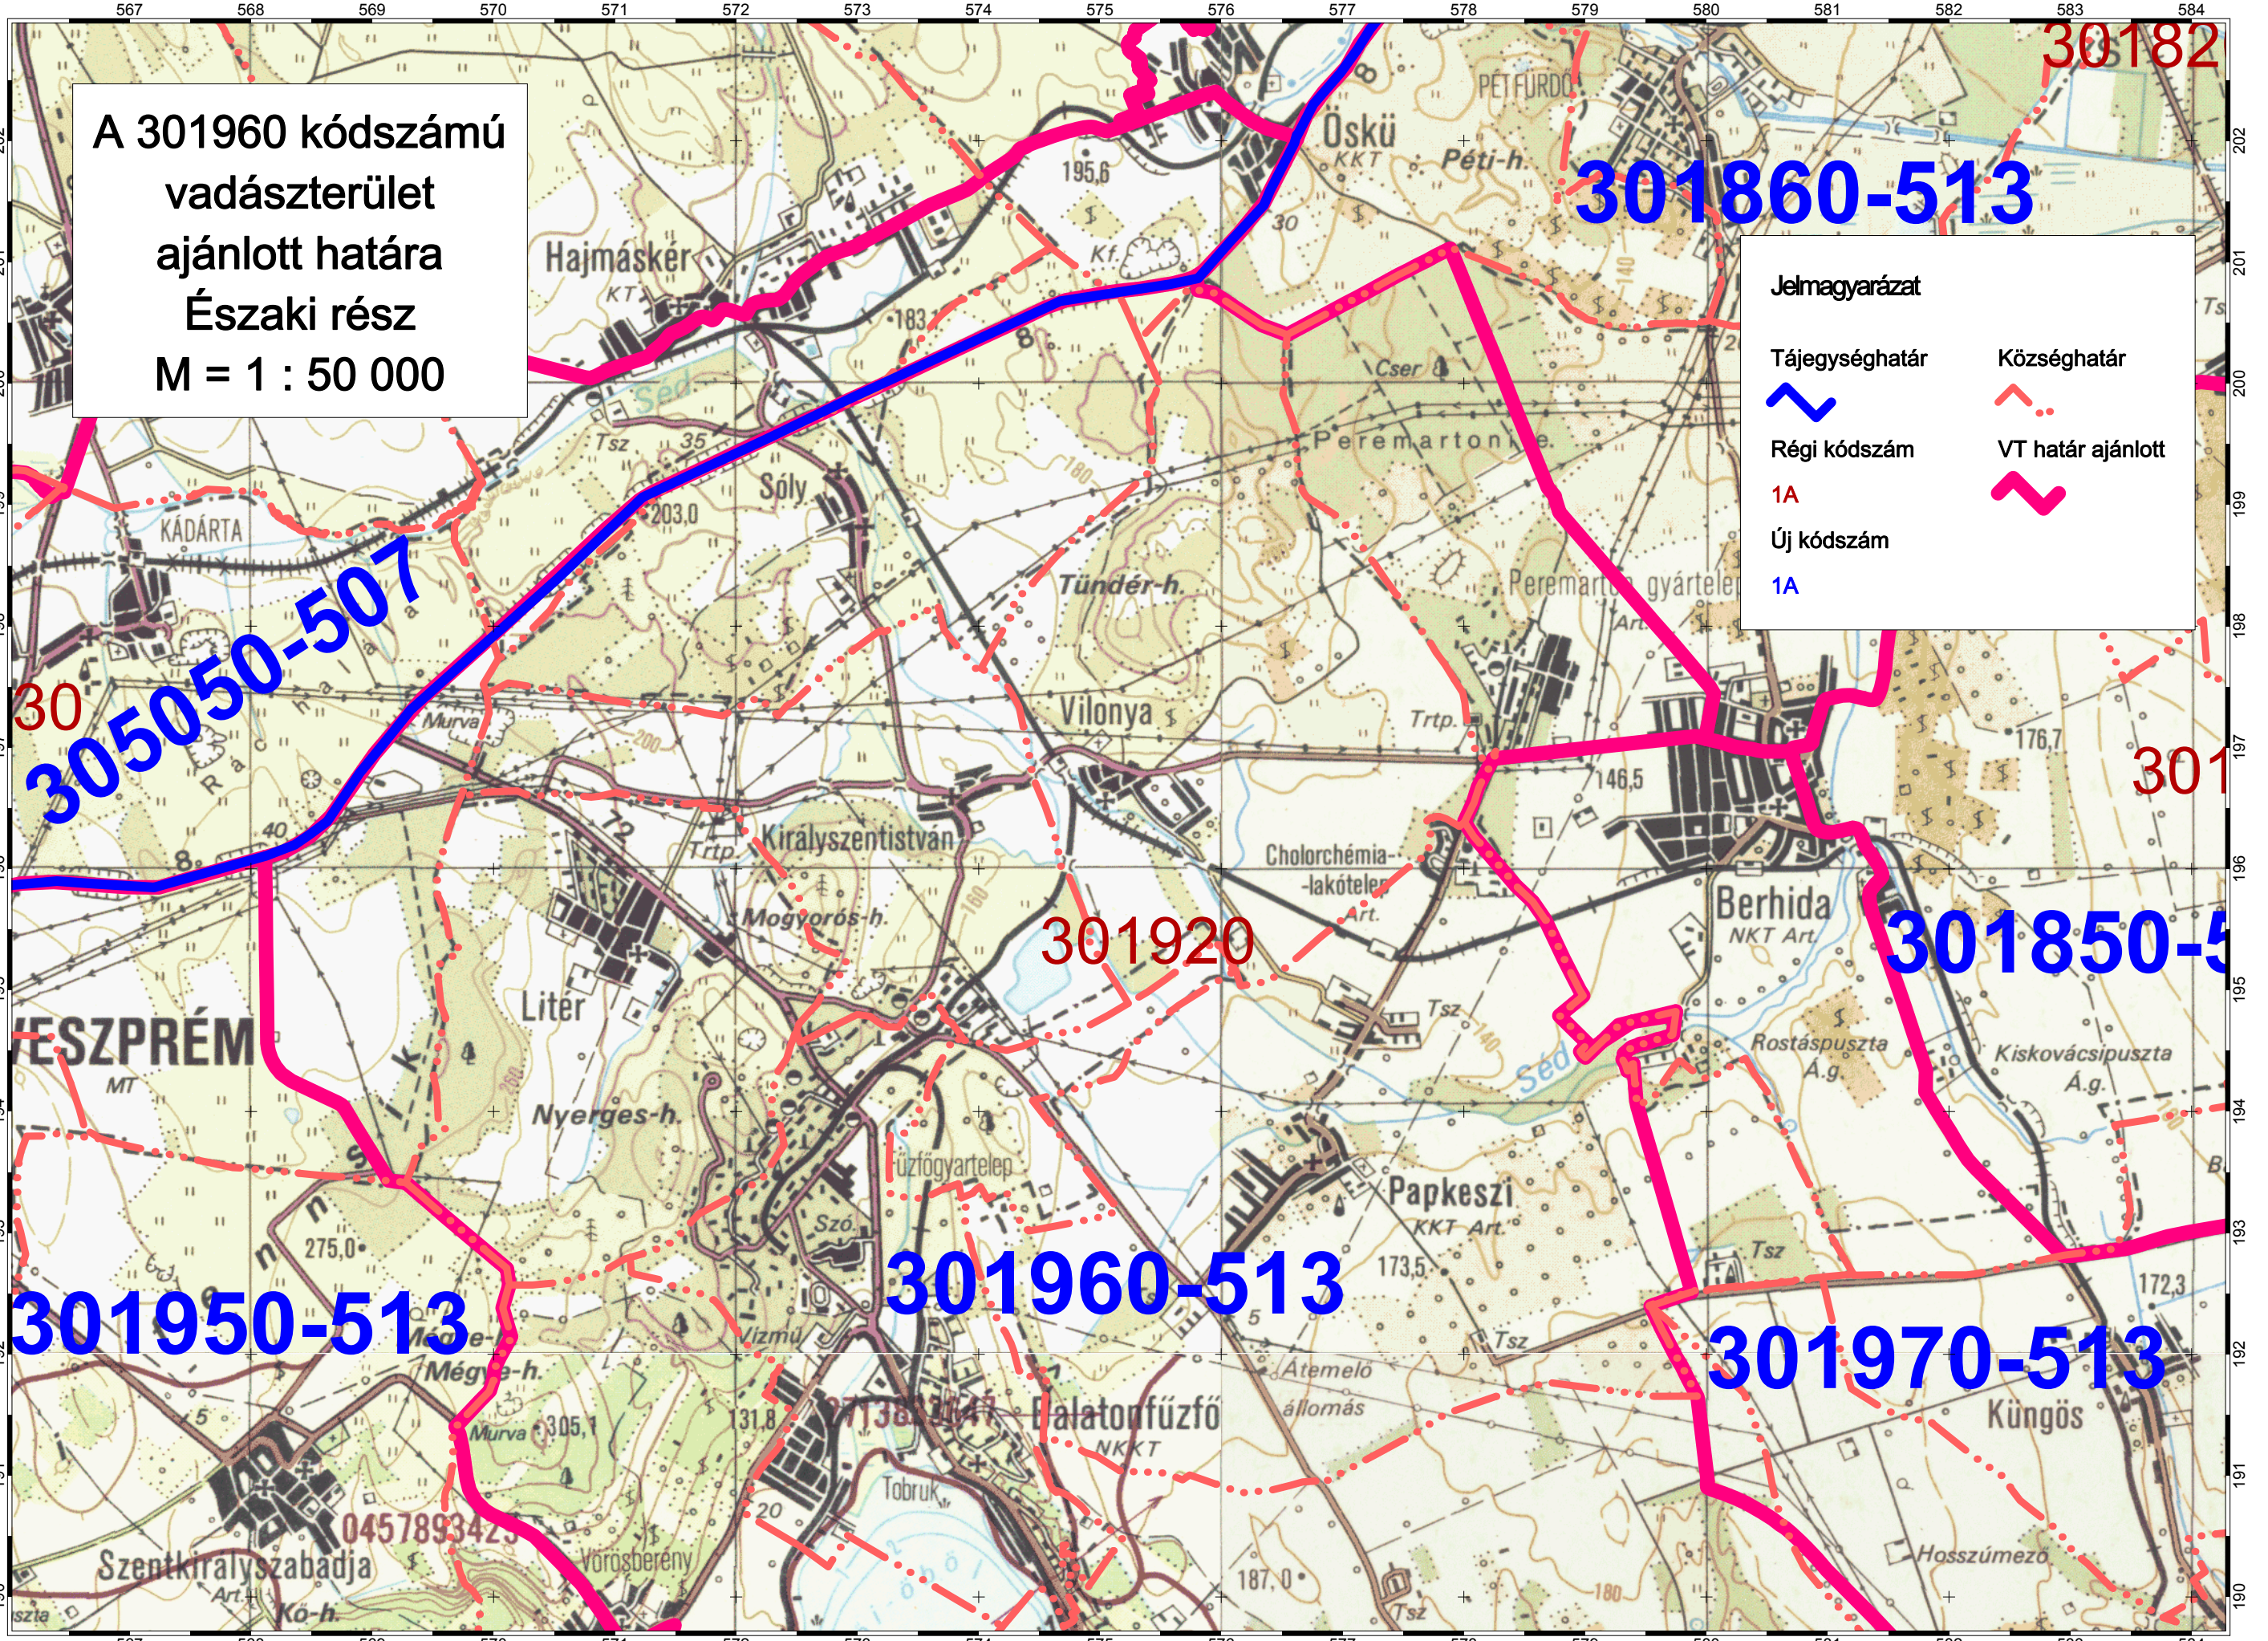

A 301960 kódszámú
vadászterület
ajánlott határa
Északi rész
M = 1 : 50 000

Jelmagyarázat

Tájegységghatár	Községghatár
Régi kódszám	VT határ ajánlott
1A	
Új kódszám	
1A	

301860-513

305050-507

301920

301850-5

301950-513

301960-513

301970-513