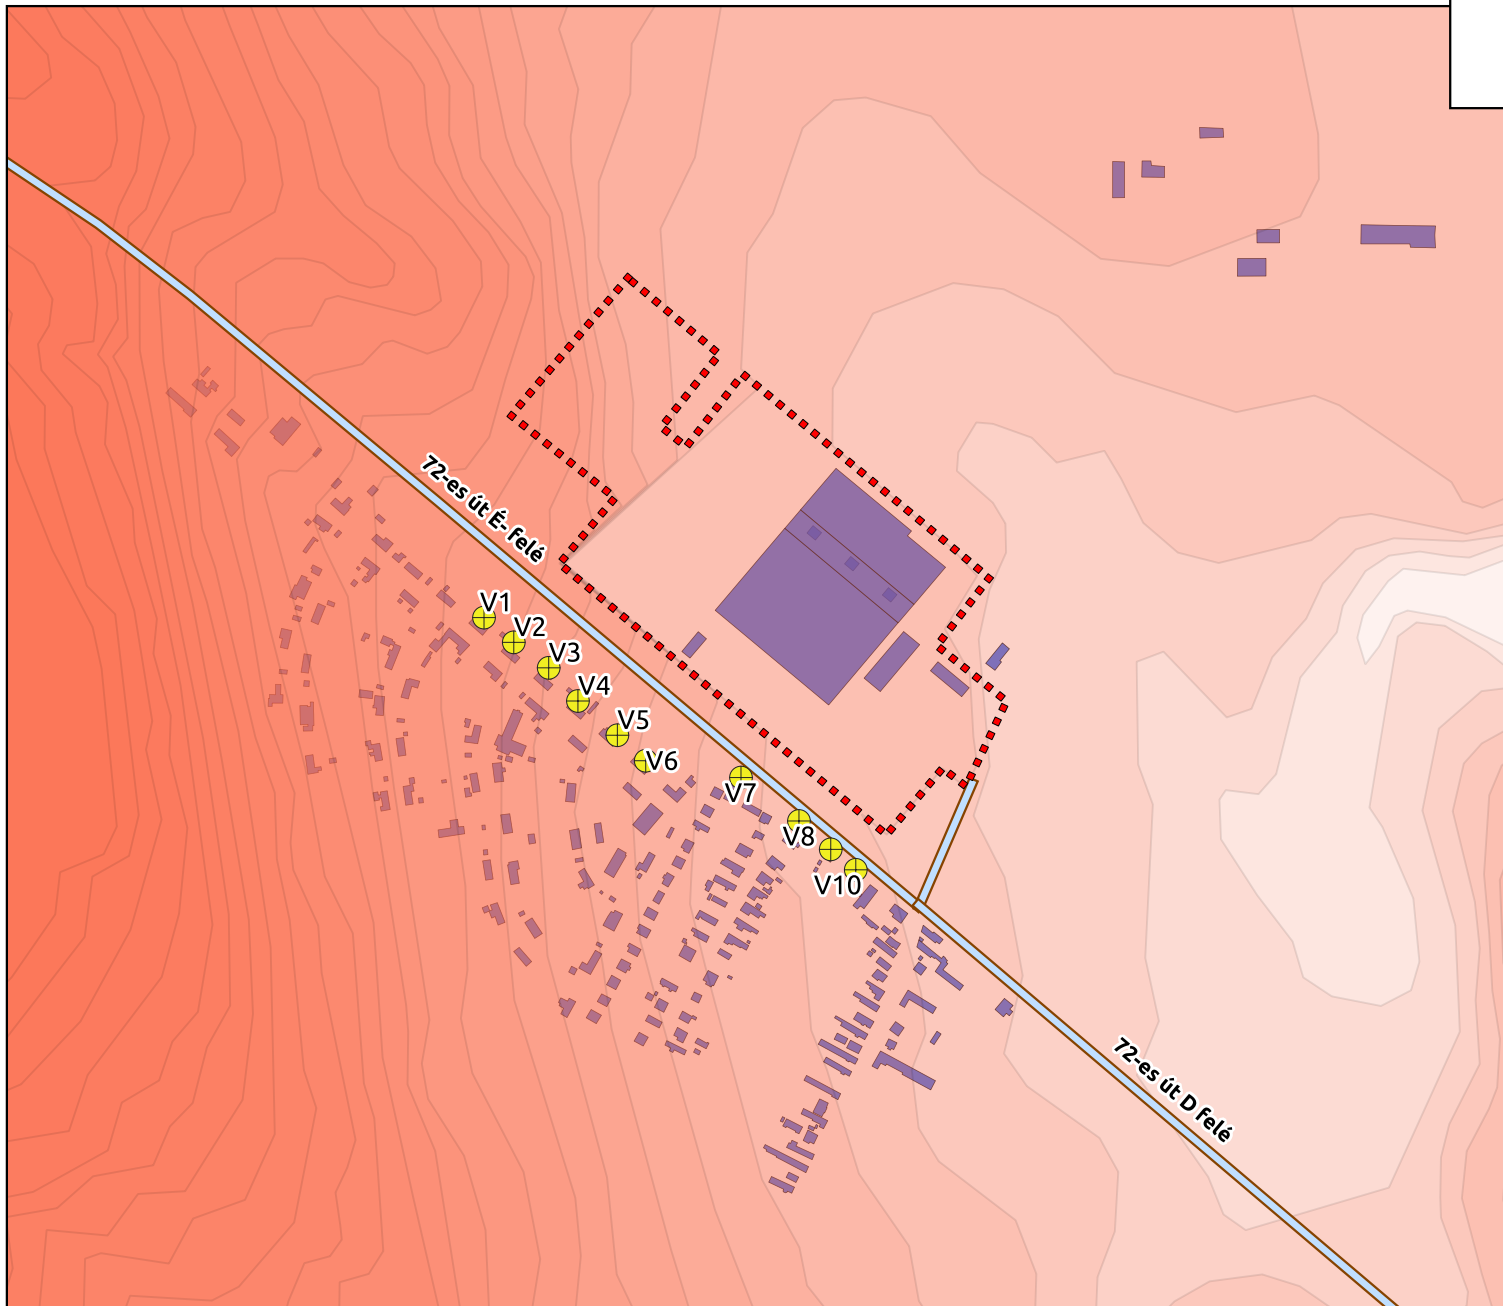

Tervezett telephely és terepviszonyok helyszínrajza

Termelés-Logistic Centrum Kft.
Tervezett telephely
Lítér

Jelmagyarázat:

..... Tervezett telephely határa

Terepakadályok

■ épület

□ terepszint

— Tervezett útvonalak

Helyszínrajz

Műholdfelvétel

0 100 200 300 400 m