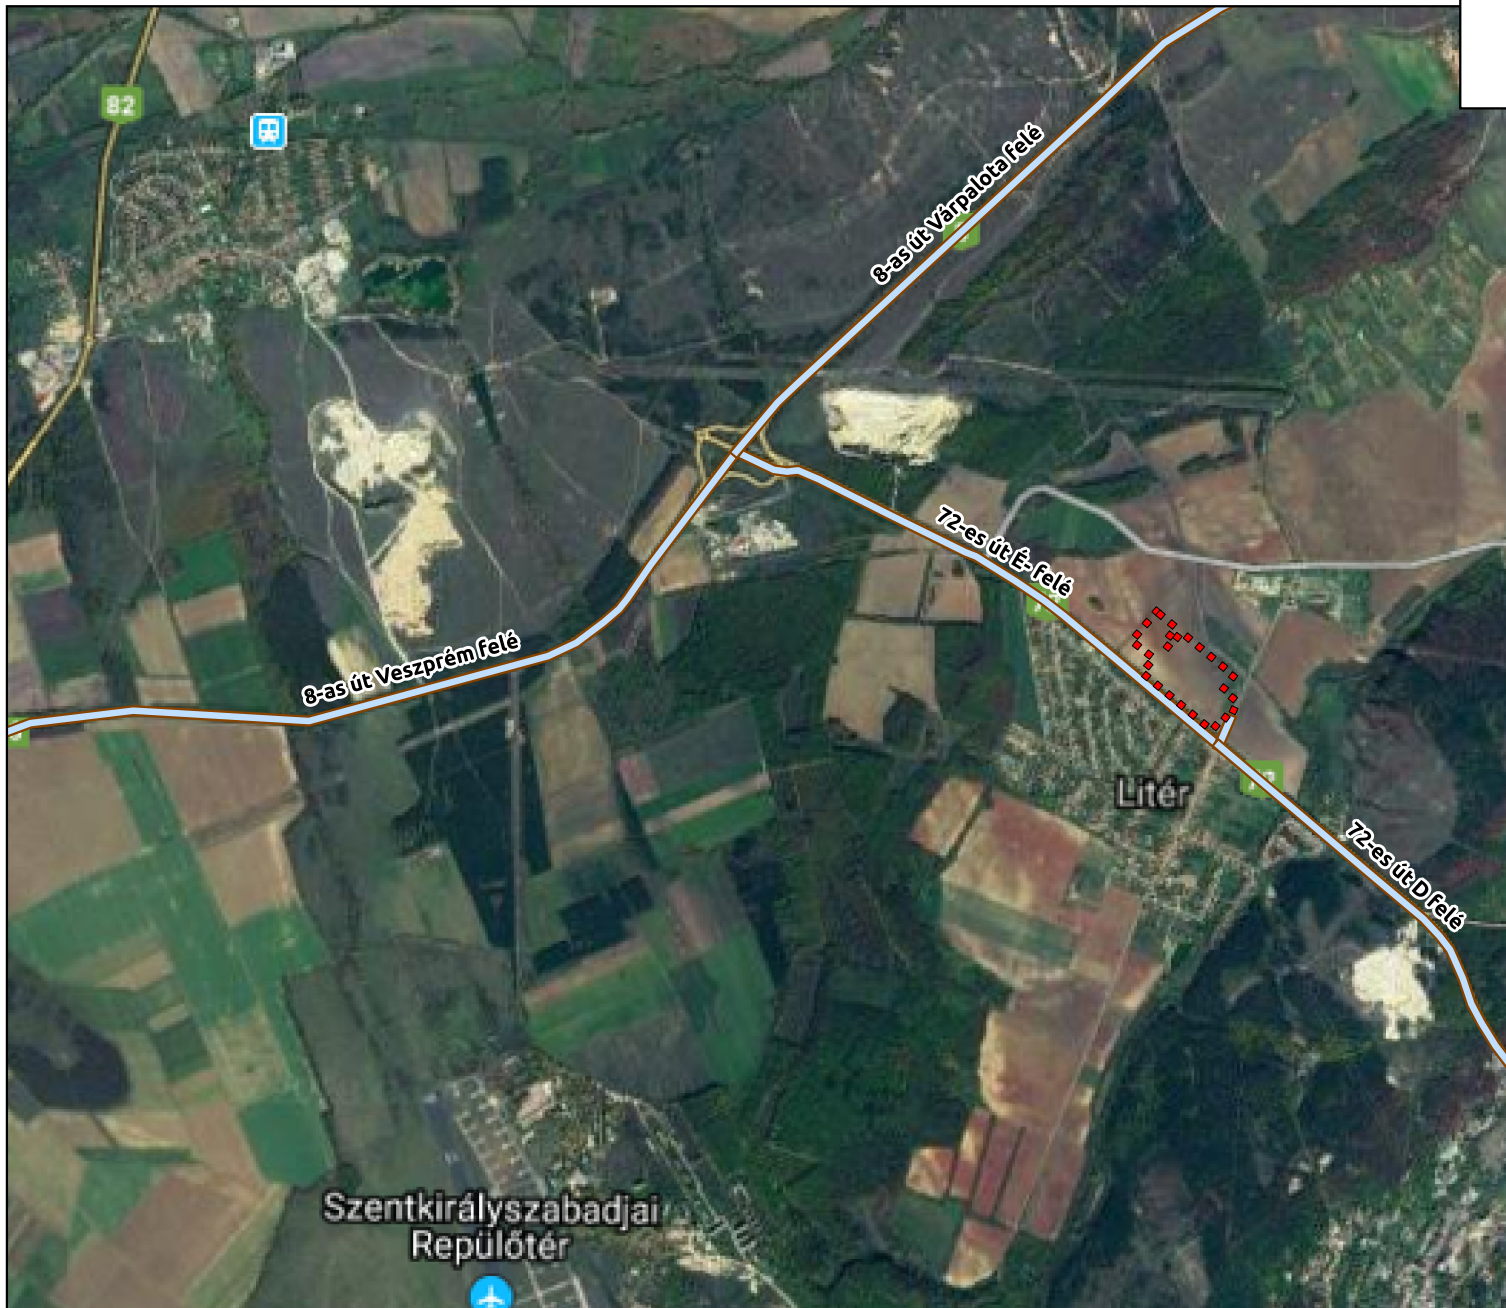

Szállítási útvonalak

Termelés-Logistic-Centrum Kft.
Tervezett telephely
Litér

Jelmagyarázat:

••••• Tervezett telephely határa

— Tervezett útvonalak

Műholdfelvétel

0 500 1000 1500 m