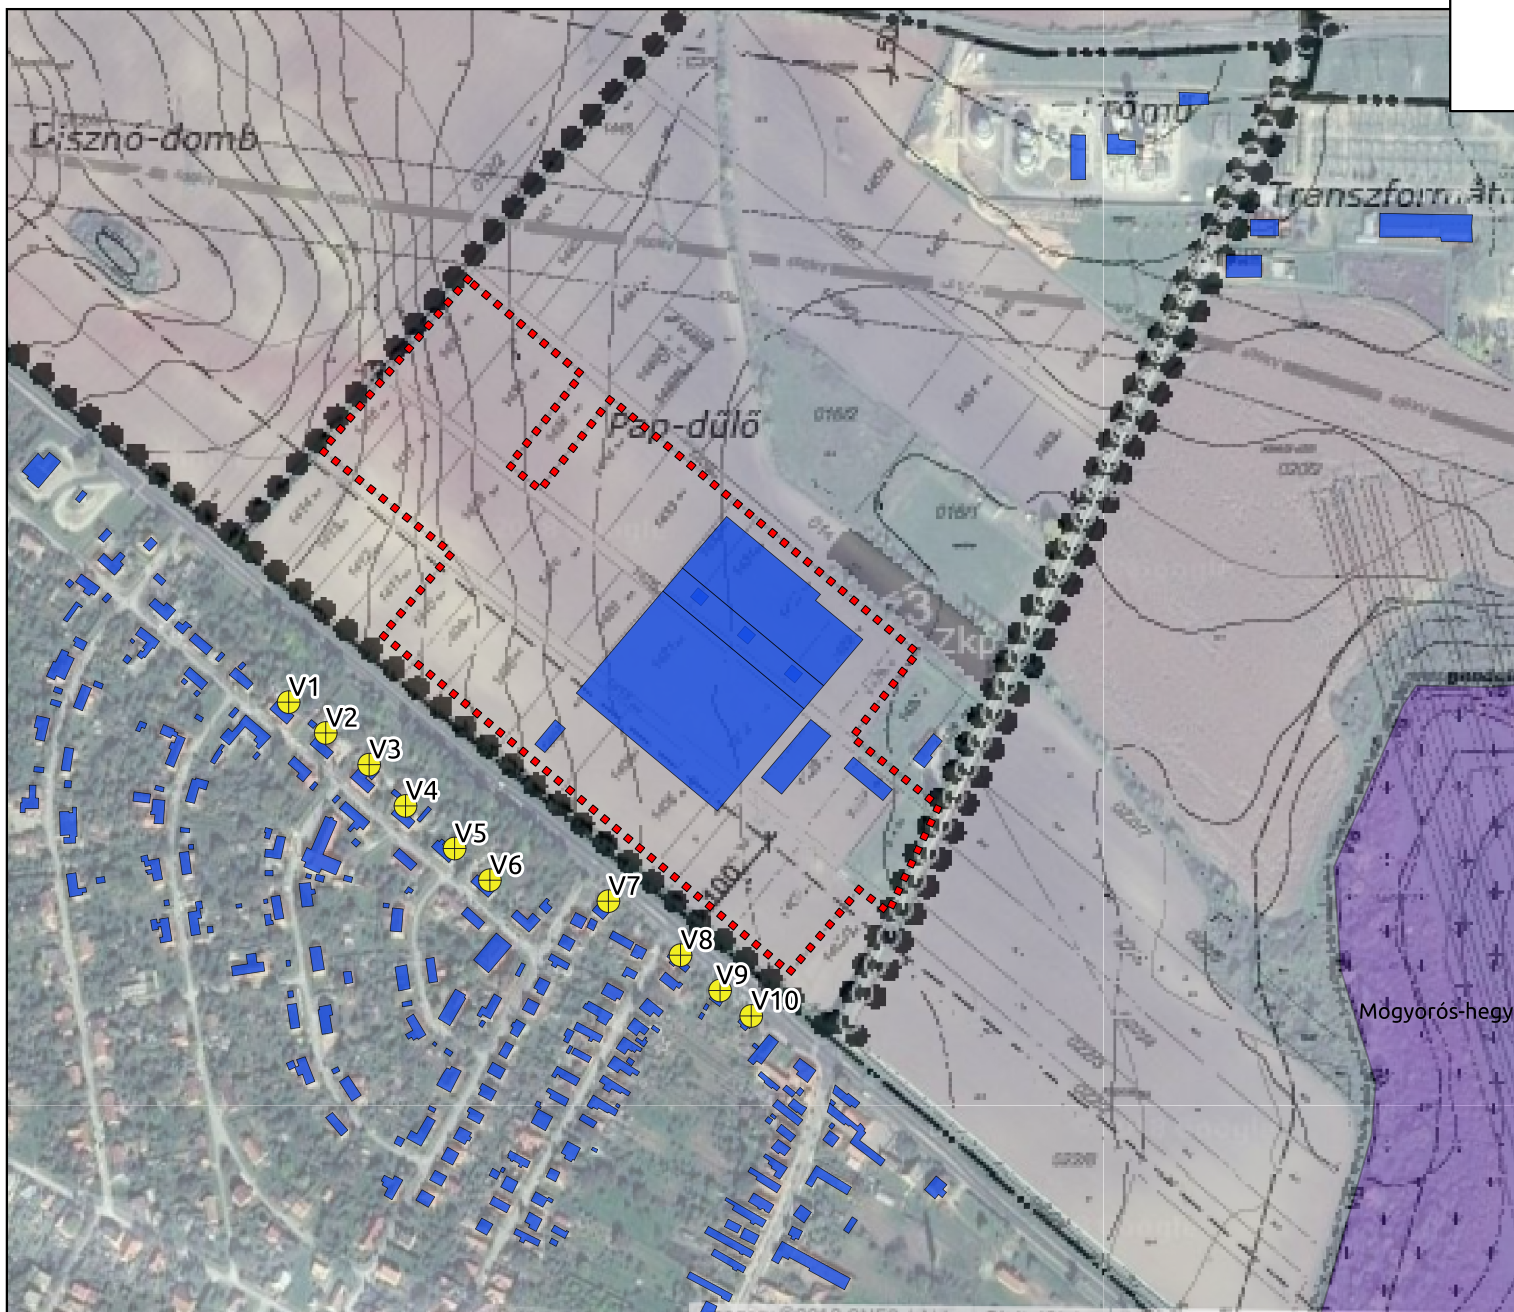

Áttekintő térkép a telephely szűkebb környezetéről

Termelés-Logistic-Centrum Kft.
Tervezett telephely
Litér

- Jelmagyarázat:**
- Tervezett telephely határa
 - ⊕ Vizsgálati pontok
 - NATURA-2000: Mogyorós-hegy
 - Épületek
 - épület
 - Szabályozási tervek
 - Műholdfelvétel